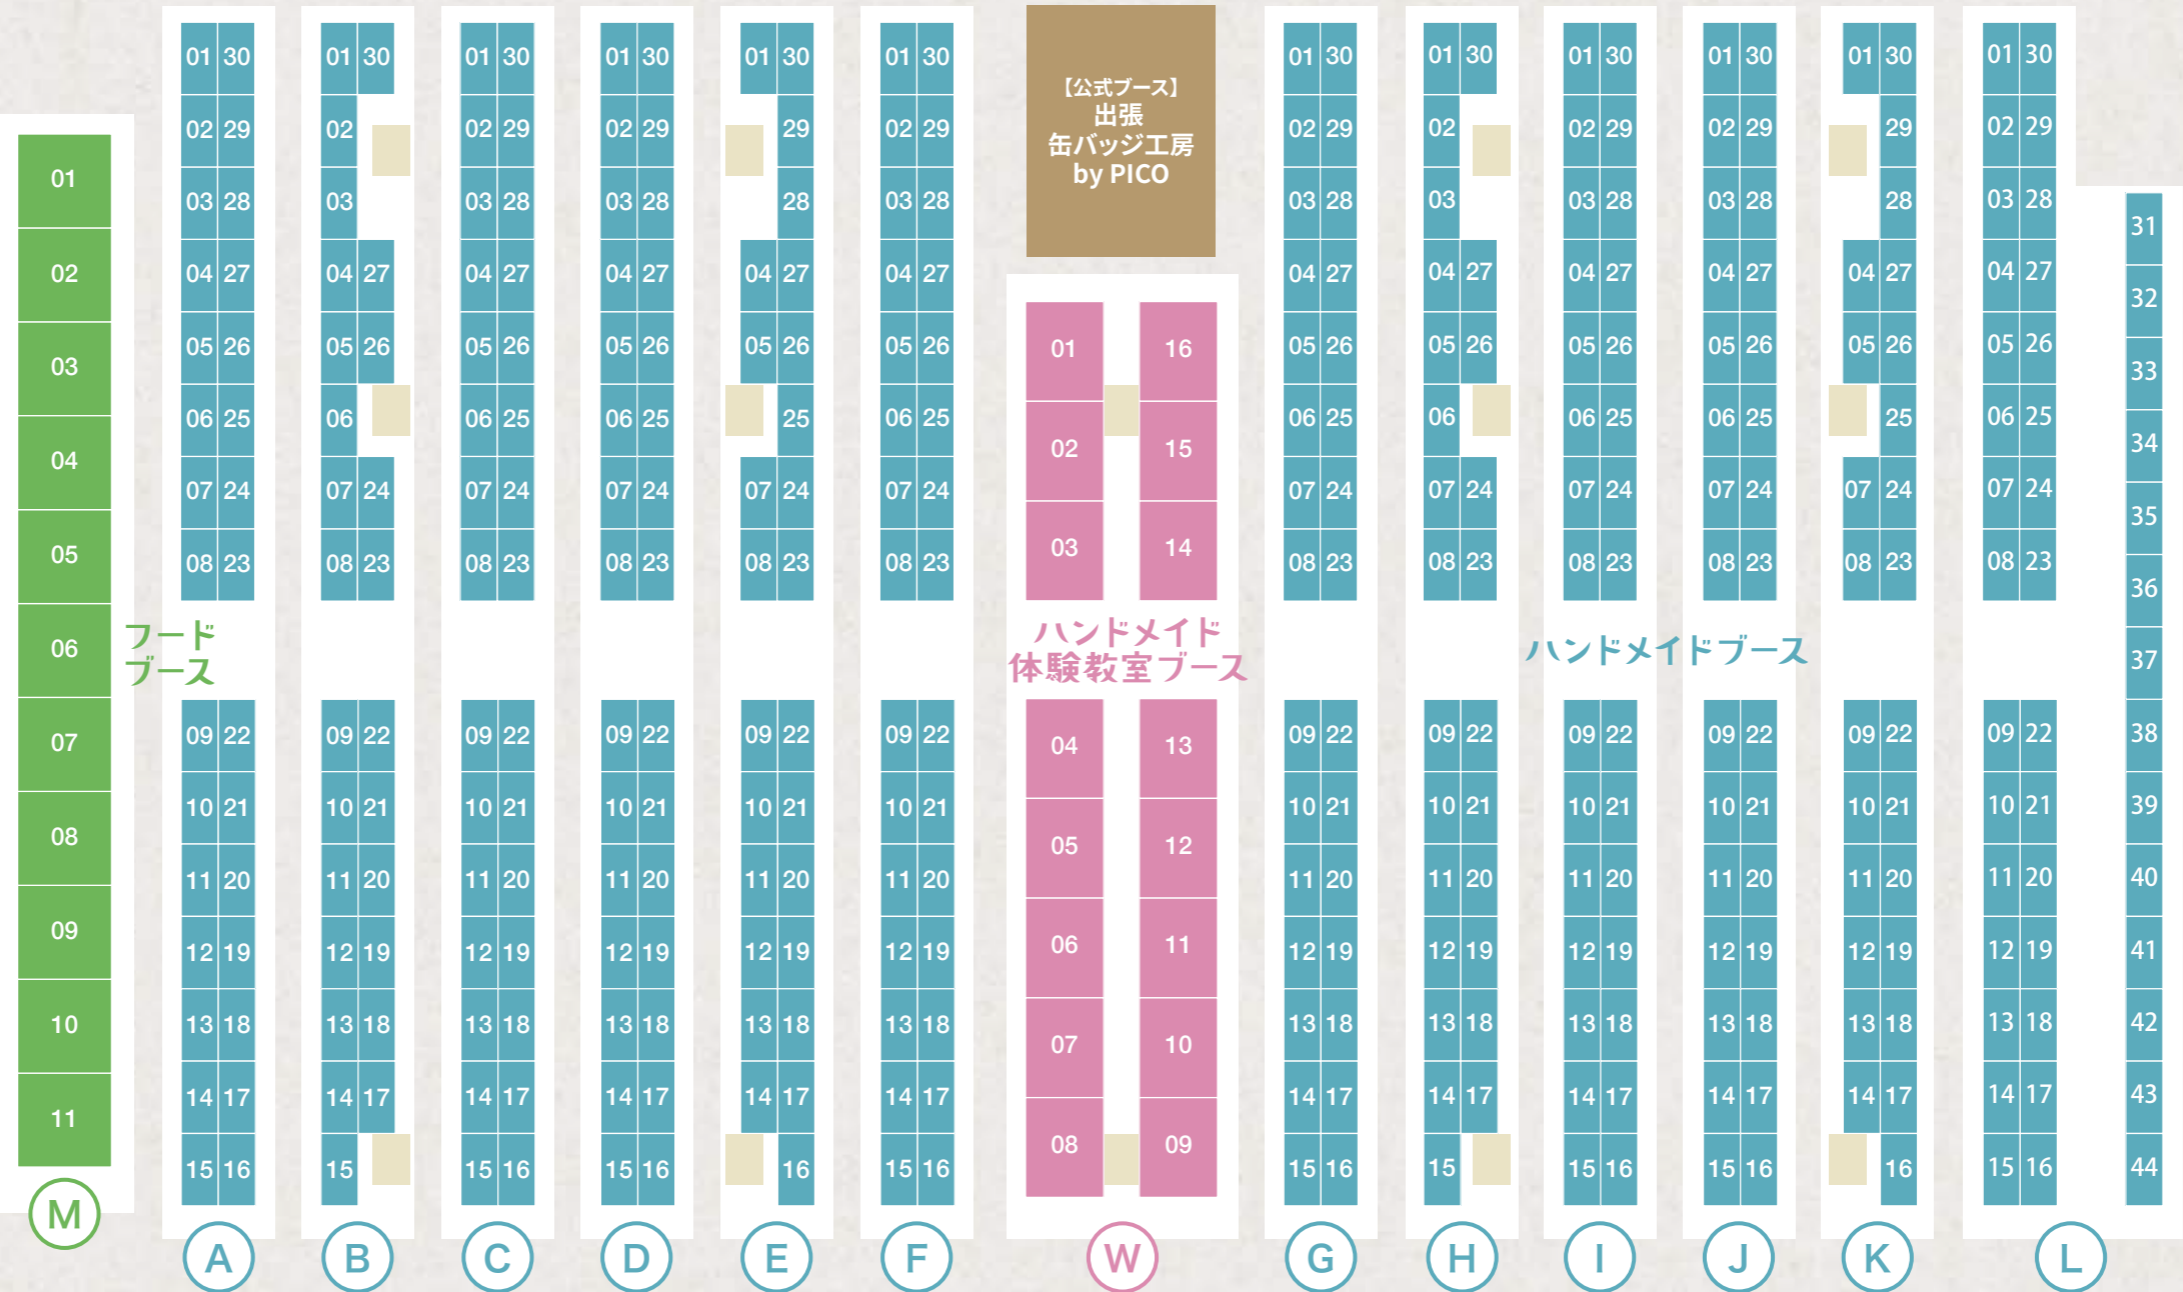

会場案内

協賛ブース

PREMIUM WATER

スキンケア
体感ブース

再入場
リストバンド
配布

ハンドメイドマルシェの 3つのブース

ハンドメイドブース

アクセサリ・雑貨・ファッション・
工芸品など、様々な手作り作品がず
らりと軒を連ねます。

フードブース

全国から集まった焼き菓子やコー
ヒー・紅茶などの美味しい手作り
フードが楽しめます。

ハンドメイド体験教室ブース

クリエイターを講師に迎え、お子様
から大人まで楽しめるハンドメイド
ワークショップが開催されます。

▶講座の詳細はP8.9をご覧ください

Check!

公式サイトでは作家名や
出店タイトル(屋号)からも
ブース番号を検索できます。

チェックリスト機能で、自分だけの
お気に入りリストを作成できます。

トイレは出口付近にあります

授乳室やおむつの交換台は会場近くの後楽園ホールビル
内にございます。

再入場の際にはリストバンドが必要です

出口にて係員から再入場リストバンドを受け取り手首に装
着してください。リストバンドがない場合は再入場ができ
ませんのでご注意ください。

会場内は禁煙です

会場内は禁煙となります。会場外の喫煙所をご利用ください。

購入前の作品・ブースの撮影は禁止です

ライブコマース等による転売行為を防止するため、プレス証や撮
影許可証をお持ちの方を除き、購入前の作品やブースの写真・動
画撮影は禁止とさせていただきます。ご理解・ご協力のほ
どよろしくお願いいたします。